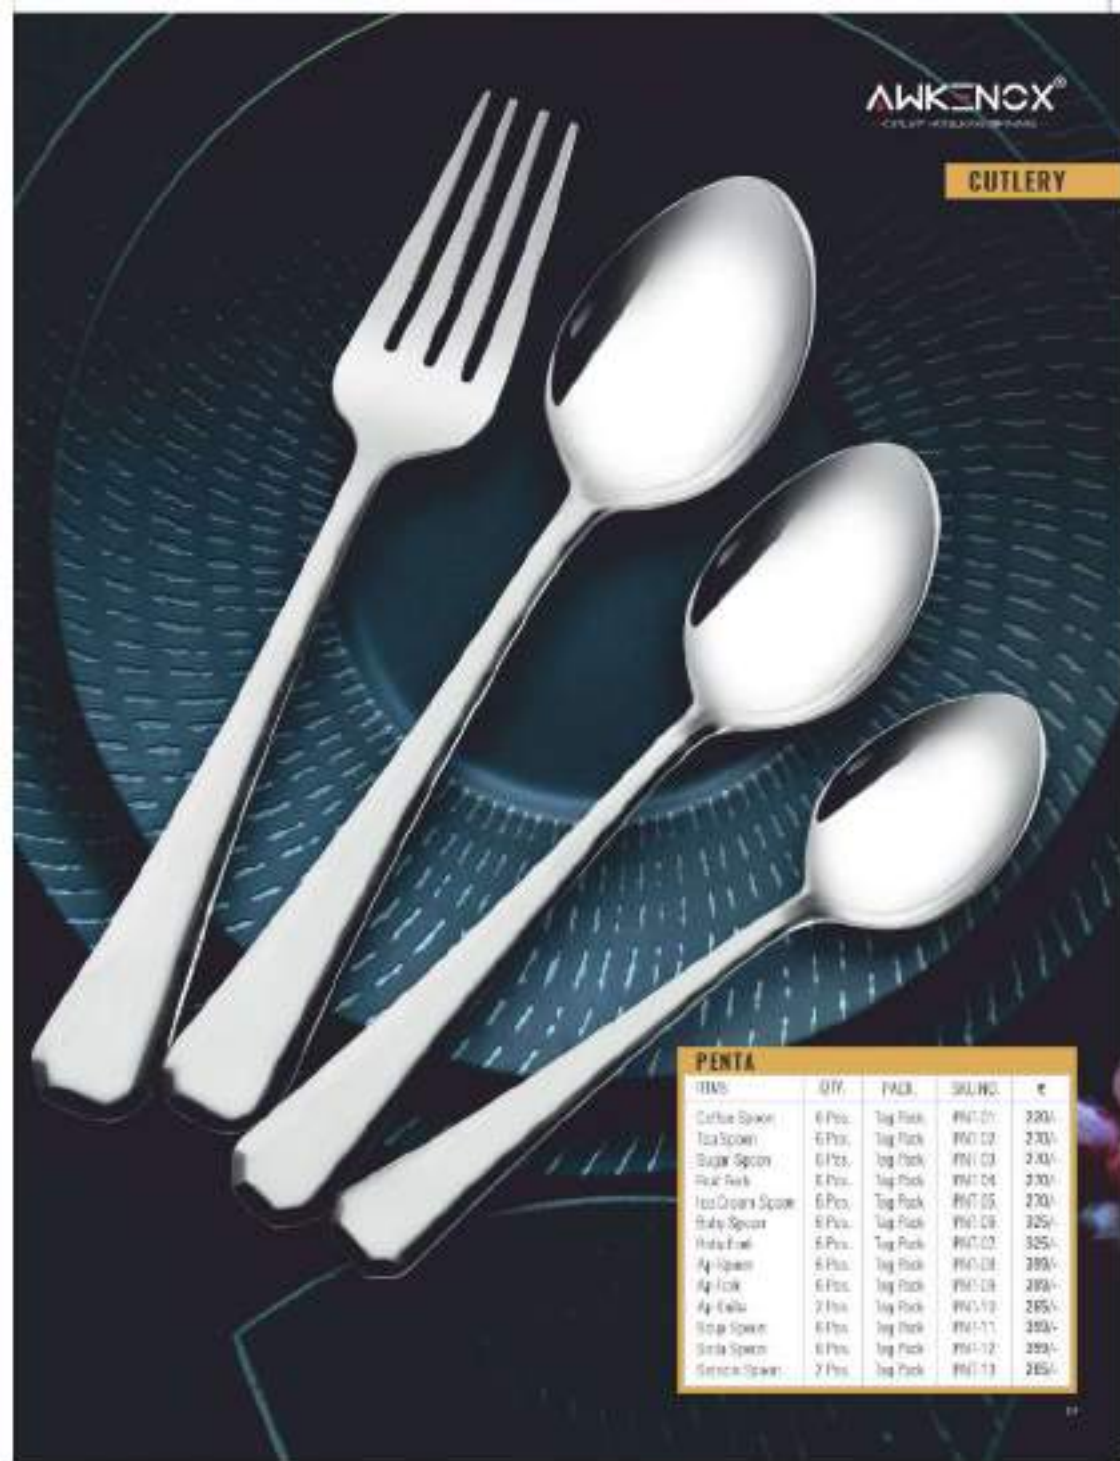

TAG OPTIONS

TEXA

ITEM	QTY	PKGS	SERIAL NO.	₹
Coffee Spoon	6 Pcs	Tag Pack	10A-01	180/-
Tea Spoon	6 Pcs	Tag Pack	10A-02	210/-
Sugar Spoon	6 Pcs	Tag Pack	10A-03	210/-
Fruit Fork	6 Pcs	Tag Pack	10A-04	210/-
Ice Cream Spoon	6 Pcs	Tag Pack	10A-05	210/-
Baby Spoon	6 Pcs	Tag Pack	10A-06	240/-
Baby Fork	6 Pcs	Tag Pack	10A-07	240/-
Ap Spoon	6 Pcs	Tag Pack	10A-08	260/-
Ap Fork	6 Pcs	Tag Pack	10A-09	260/-
Ap Knife	2 Pcs	Tag Pack	10A-10	285/-
Serve Spoon	6 Pcs	Tag Pack	10A-11	200/-
Serve Spoon	6 Pcs	Tag Pack	10A-12	200/-
Serve Spoon	2 Pcs	Tag Pack	10A-13	222/-

TAG OPTIONS

GLAMOUR

ITEMS	QTY	PKGS	SERIAL NO.	₹
Coffee Spoon	6 Pcs	Tag Pack	GUN-01	220/-
Tea Spoon	6 Pcs	Tag Pack	GUN-02	270/-
Sugar Spoon	6 Pcs	Tag Pack	GUN-03	270/-
Fruit Fork	6 Pcs	Tag Pack	GUN-04	270/-
Ice Cream Spoon	6 Pcs	Tag Pack	GUN-05	270/-
Baby Spoon	6 Pcs	Tag Pack	GUN-06	320/-
Baby Fork	6 Pcs	Tag Pack	GUN-07	320/-
Ap Spoon	6 Pcs	Tag Pack	GUN-08	330/-
Ap Fork	6 Pcs	Tag Pack	GUN-09	330/-
Ap Knife	2 Pcs	Tag Pack	GUN-10	355/-
Serve Spoon	6 Pcs	Tag Pack	GUN-11	330/-
Serve Spoon	6 Pcs	Tag Pack	GUN-12	330/-
Serve Spoon	2 Pcs	Tag Pack	GUN-13	350/-

CUTLERY

PENTA

ITEMS	QTY	PKGS	SERIAL NO.	₹
Coffee Spoon	6 Pcs	Tag Pack	PNT-01	220/-
Tea Spoon	6 Pcs	Tag Pack	PNT-02	270/-
Sugar Spoon	6 Pcs	Tag Pack	PNT-03	270/-
Fruit Fork	6 Pcs	Tag Pack	PNT-04	270/-
Ice Cream Spoon	6 Pcs	Tag Pack	PNT-05	270/-
Baby Spoon	6 Pcs	Tag Pack	PNT-06	320/-
Baby Fork	6 Pcs	Tag Pack	PNT-07	320/-
Ap Spoon	6 Pcs	Tag Pack	PNT-08	330/-
Ap Fork	6 Pcs	Tag Pack	PNT-09	330/-
Ap Knife	2 Pcs	Tag Pack	PNT-10	355/-
Serve Spoon	6 Pcs	Tag Pack	PNT-11	330/-
Serve Spoon	6 Pcs	Tag Pack	PNT-12	330/-
Serve Spoon	2 Pcs	Tag Pack	PNT-13	350/-